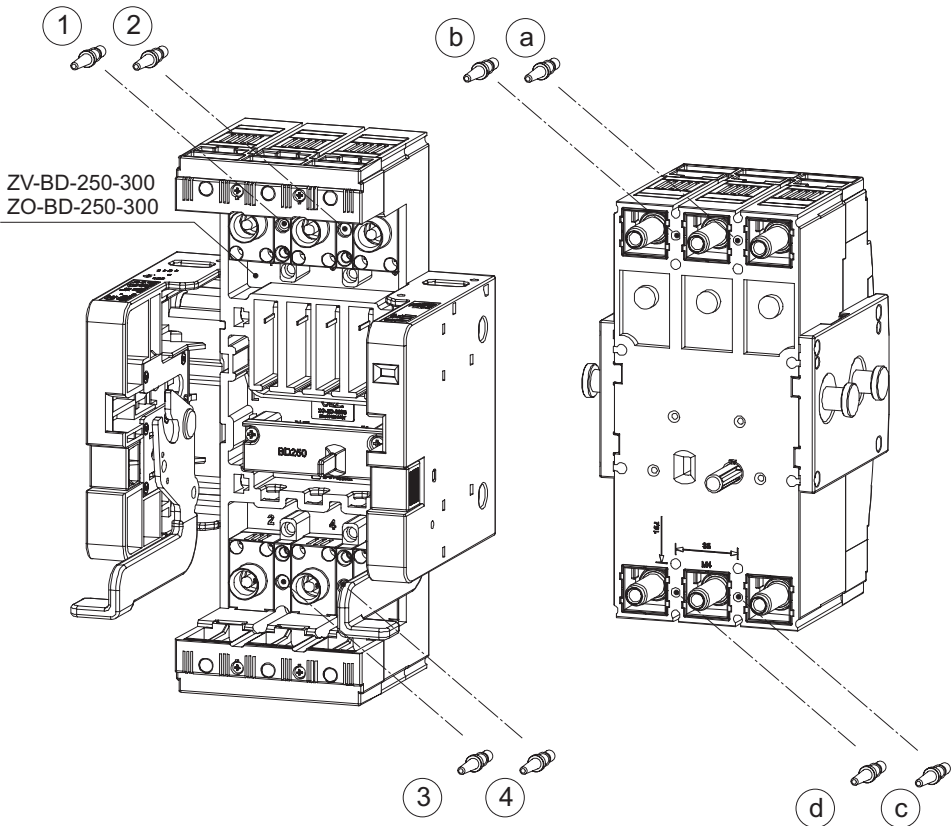

Var.	1	2	3	4	a	b	c	d
1								
2								
3								
4								

2 Only materials which have low adverse environmental impact and which do not contain dangerous substances as specified in ROHS directive have been used in the product.
Ve výrobku jsou použity materiály s nízkým negativním dopadem na životní prostředí, které neobsahují zakázané nebezpečné látky dle ROHS.